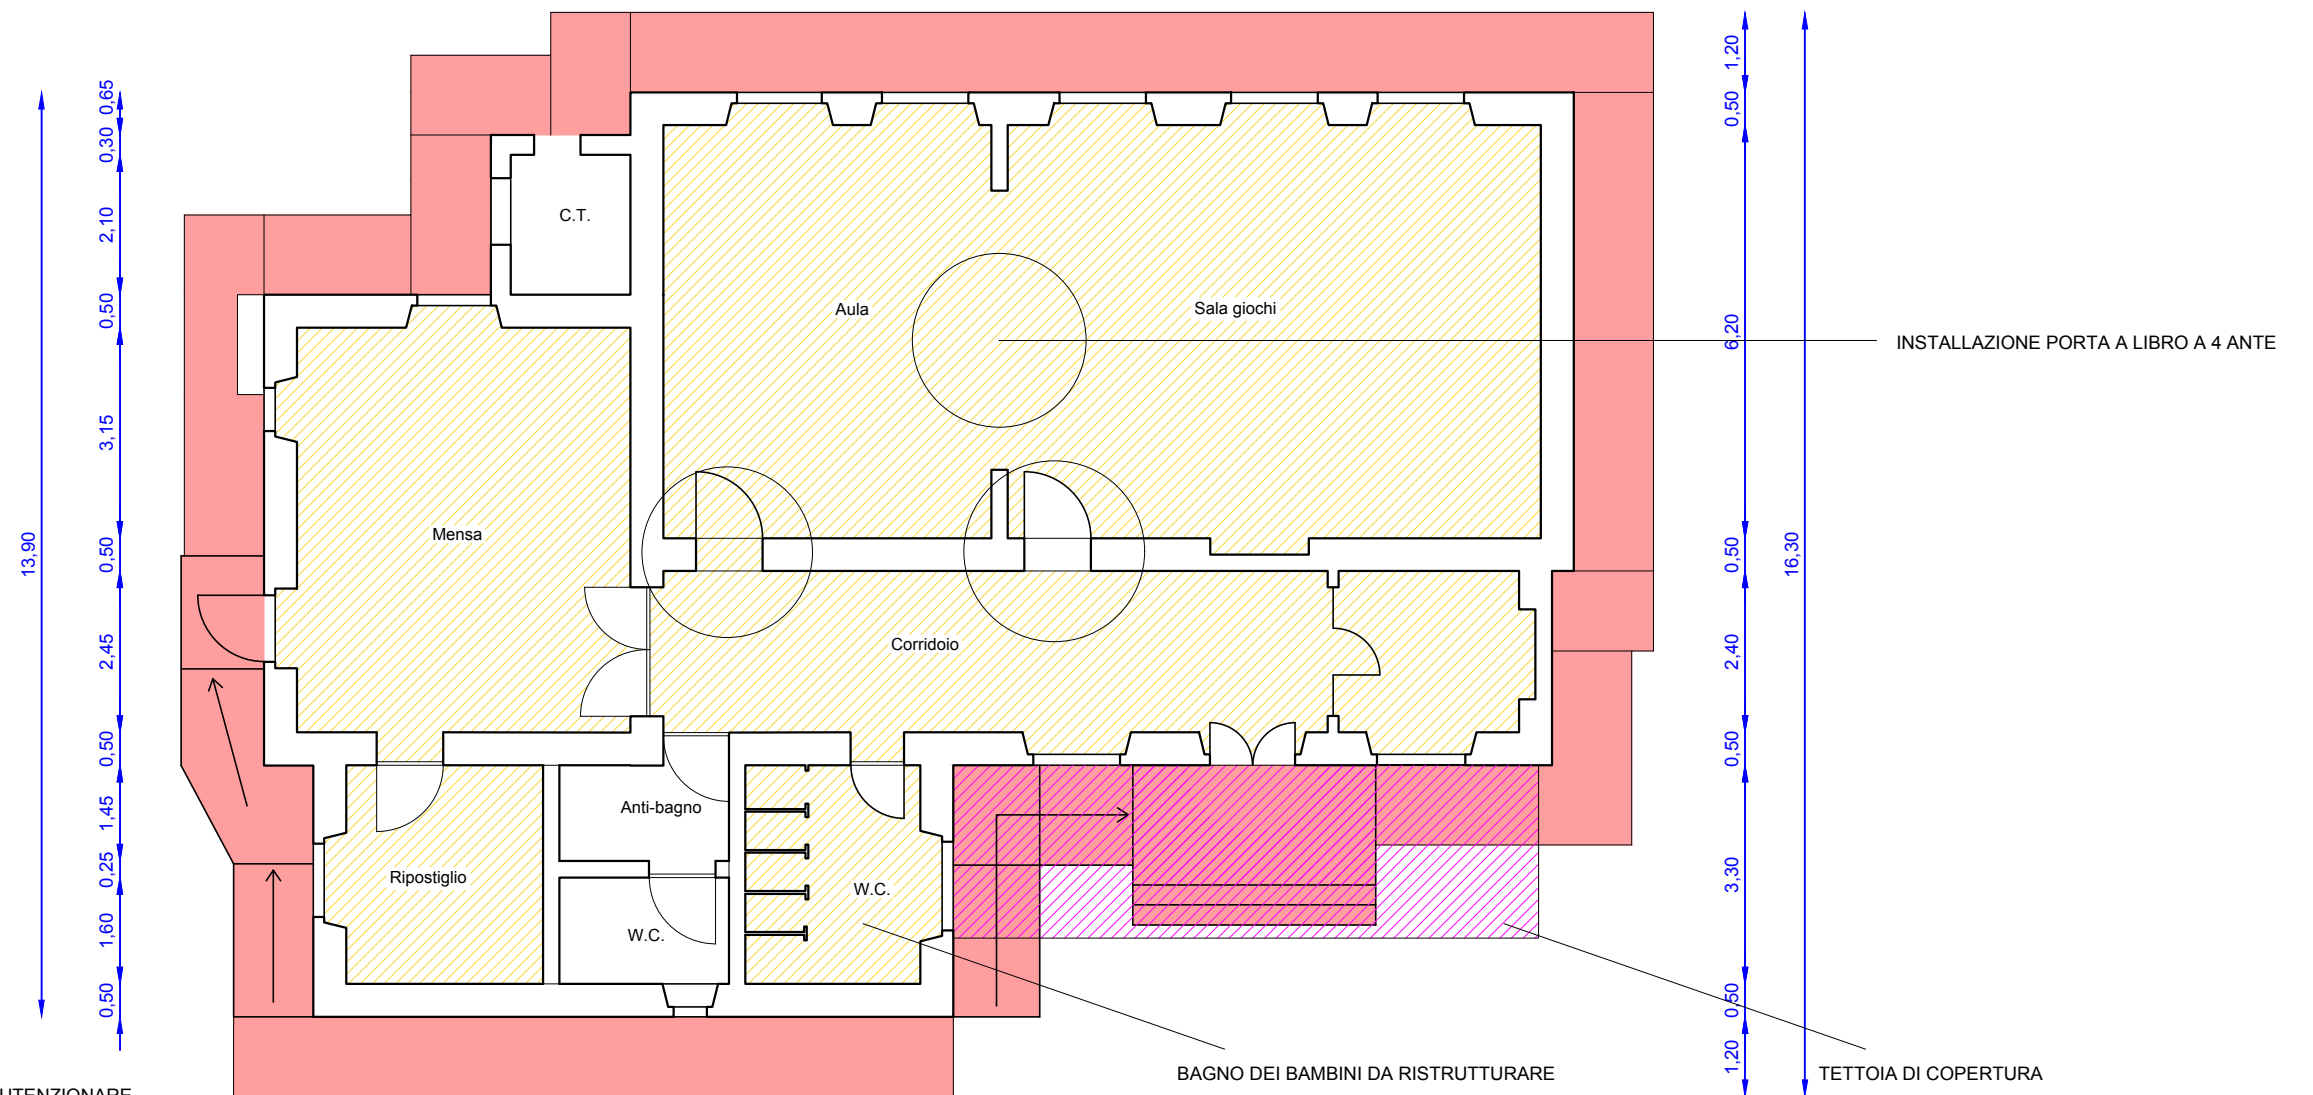

PIANTA POST OPERA SCALA 1:100

-  PAVIMENTAZIONE DA MANUTENZIONARE
-  SOSTITUZIONE PORTE
-  MARCIAPIEDI INTERNI DA RISANARE